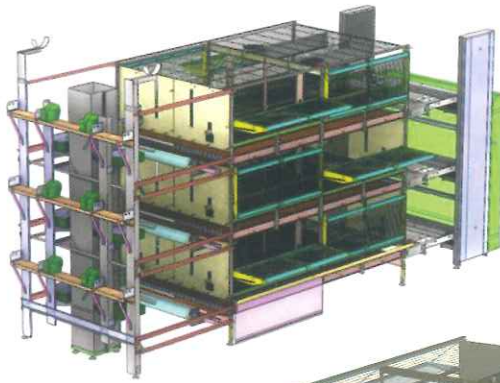

ホソヤの
E化AI-ケージ

Rearing Aviary

育成多段式平飼いケージ

若い雌鶏を多段式平飼いで
フルオペレーションシステムです。

(育成多段式平飼いケージ)

システム幅	1.50 か 1.70 m
ケージ間口	2.41 mtr.
ケージ奥行き	750 or 850 mm
1段の高さ	665 mm

簡単にロック/オープンが出来るシステムで、ピッタリ閉まるスライドドア式のバルコニードアもついています。中心には高さ調節可能なニップルがあり、チェーン給餌の上には止まり木が設置されています。すべてのレベルで同じ設備と機能を有します。構造は低めになっています。調光可能で、エネルギー節電の24ボルトLEDライトホース。2段、3段、4段の中から選択可能。