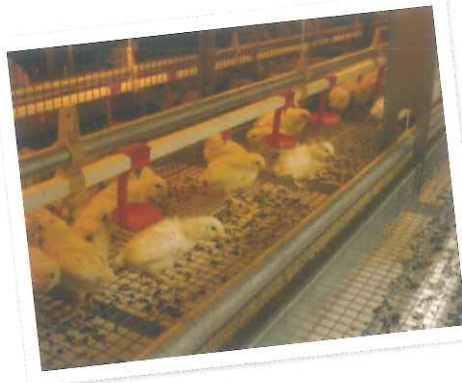

ホソヤの
E化AI-ケージ

Rearing Aviary

育成多段式平飼いケージ

若い雌鶏を多段式平飼いで
フルオペレーションシステムです。

(育成多段式平飼いケージ)

システム幅	1.50 か 1.70 m
ケージ間口	2.41 mtr.
ケージ奥行き	750 or 850 mm
1段の高さ	665 mm

簡単にロック/オープンが出来るシステムで、ピッタリ閉まるスライドドア式のバルコニードアもついています。中心には高さ調節可能なニップルがあり、チェーン給餌の上には止まり木が設置されています。すべてのレベルで同じ設備と機能を有します。構造は低めになっています。調光可能で、エネルギー節電の24ボルトLEDライトホース。2段、3段、4段の中から選択可能。