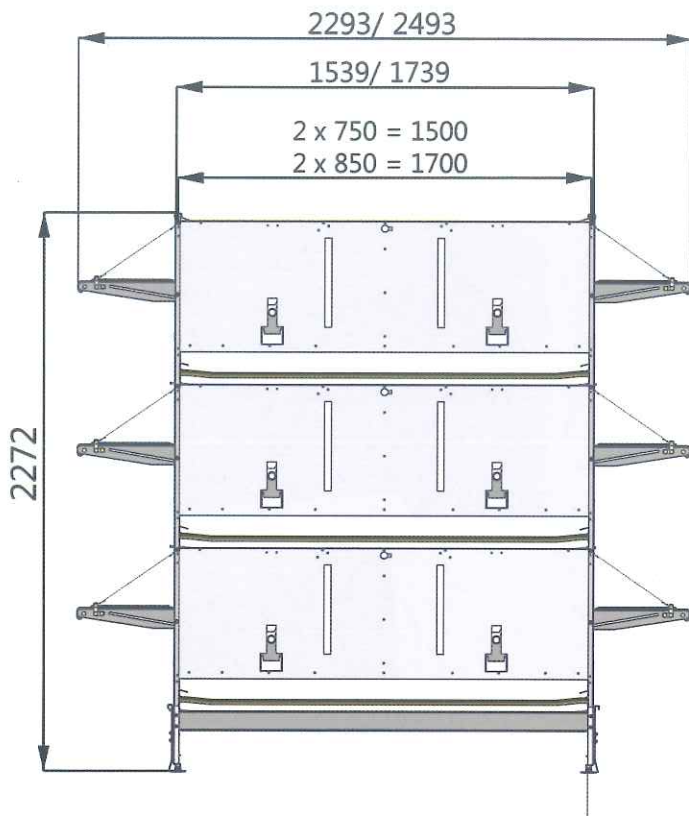

HELLMANN
POULTRY
EQUIPMENT