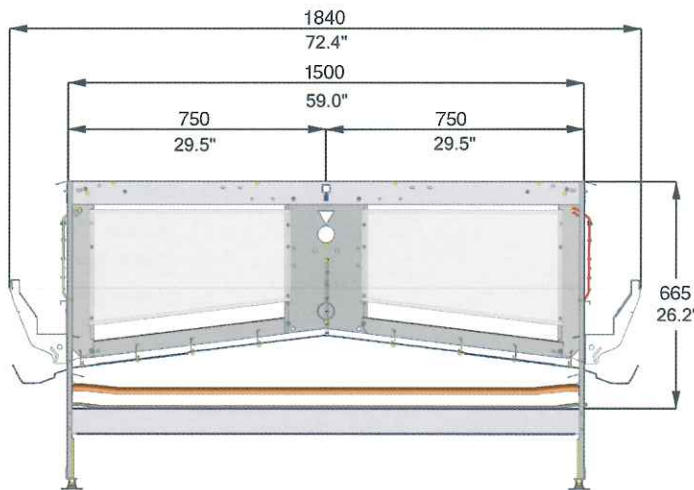

ホソヤの
成鶏ケージ

Enrichable

24-241×75 NF/NR

エンリッチャブル

Enrichable 60×75

Enrichable 120.5×75

使い方に応じてエンリッチドケージに
改造する事が可能なケージシステム

(エンリッチャブル)

ケージ間口	241cm	94.88"
ケージ奥行き	750mm	29.52"
6段の高さ	4.58m	180.47"
ケージ幅	184cm	72.44"
1段の高さ	665mm	26.18"

株式会社 ホソヤ

HOISOYA & Co., Ltd.

【本社】

〒252-1115 神奈川県綾瀬市落合南 6-8-37
TEL.0467-78-1881 FAX.0467-76-1887
E-mail: hosoya@k-hosoya.co.jp