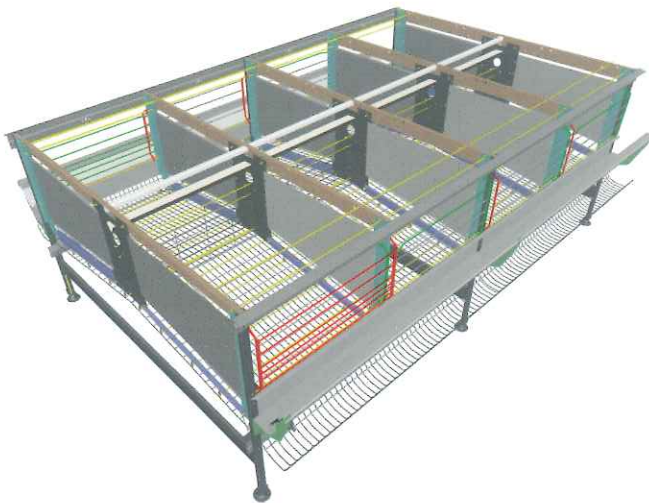

ホソヤの
成鶏ケージ

Enrichable

24-241×75 NF/NR

エンリッチャブル

Enrichable 60×75

Enrichable 120.5×75

使い方に応じてエンリッチドケージに
改造する事が可能なケージシステム

(エンリッチャブル)

ケージ間口	241cm	94.88"
ケージ奥行き	750mm	29.52"
6段の高さ	4.58m	180.47"
ケージ幅	184cm	72.44"
1段の高さ	665mm	26.18"

株式会社 ホソヤ

HOISOYA & Co., Ltd.

【本社】

〒252-1115 神奈川県綾瀬市落合南 6-8-37
TEL.0467-78-1881 FAX.0467-76-1887
E-mail: hosoya@k-hosoya.co.jp