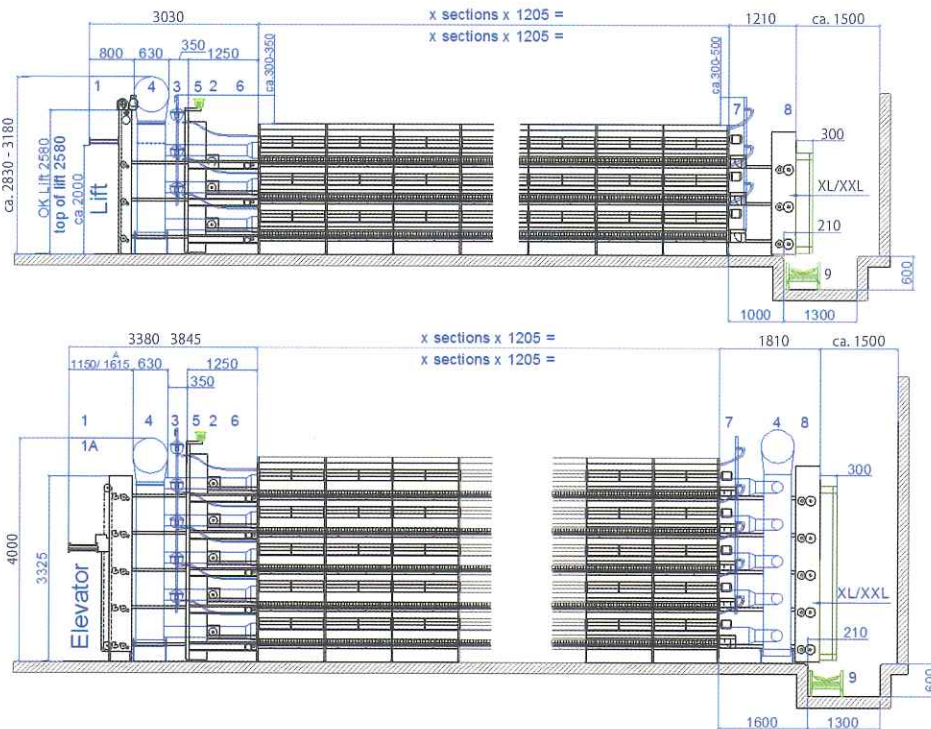

1. 集卵リフトシステムエレベーター
2. 1A. シマルタン付エレベーター
2. 給餌システム
3. 給水システム
4. 糞乾メインダクト
5. 給餌システム
6. 除糞機テール
7. 給餌機テール
8. 除糞ドライブ
9. 除糞コンベア