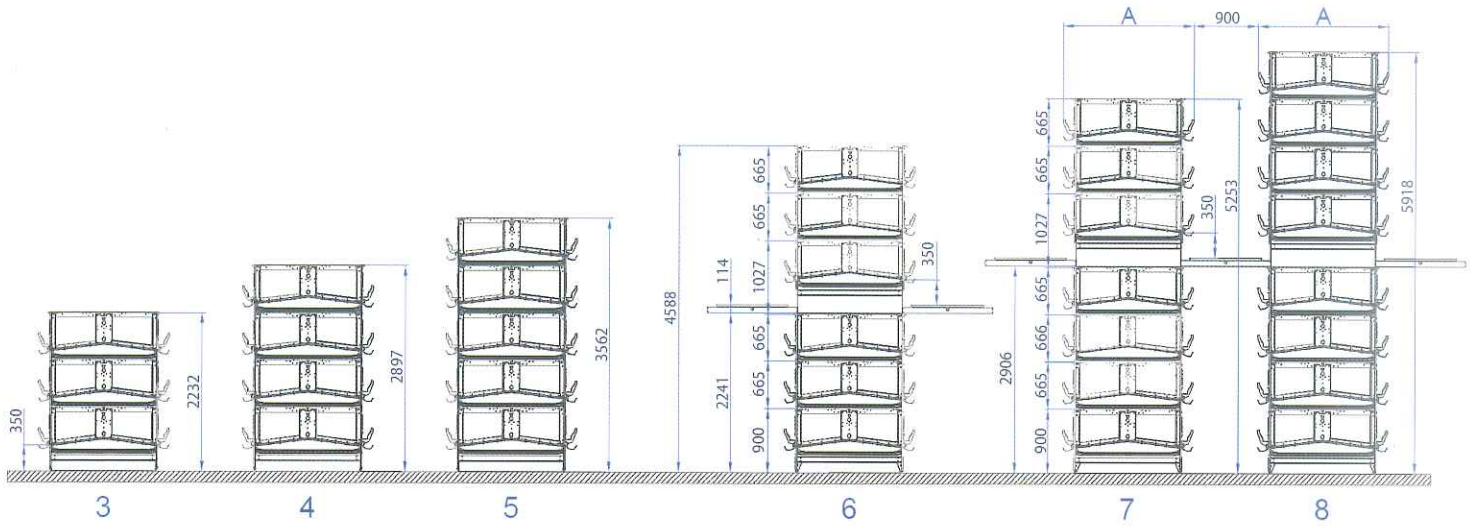

1. 集卵リフトシステムエレベーター
2. 1A. シマルタン付エレベーター
2. 給餌システム
3. 給水システム
4. 糞乾メインダクト
5. 給餌システム
6. 除糞機テール
7. 給餌機テール
8. 除糞ドライブ
9. 除糞コンベア